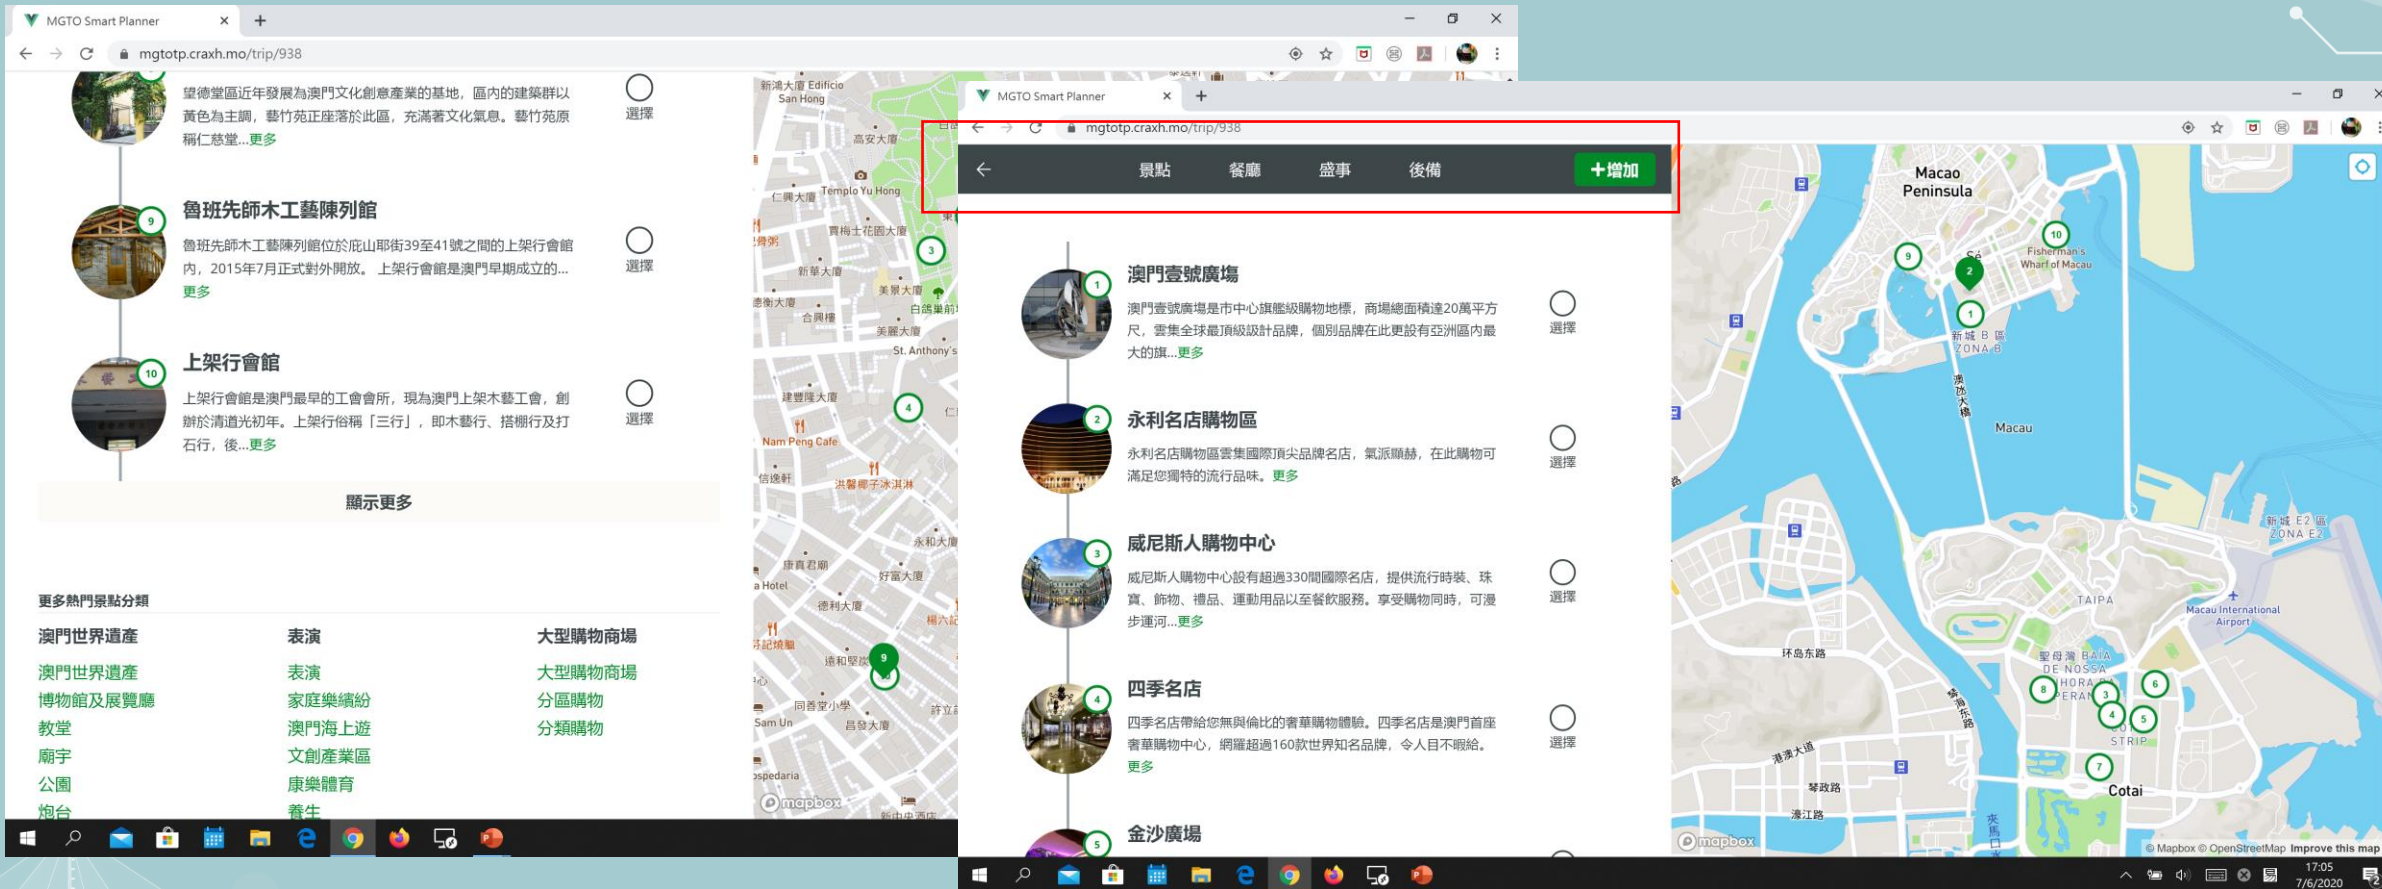

<https://data.gov.mo>

Smart Trip Planner

The **trip planner** applies AI technology and open data information (ex. Real-time transportation information, opening hours of sightseeing spots and restaurants, events that are taking place at the neighboring areas, etc.) to suggest an itinerary.

Plan the trip based on user's interest

MGTO Smart Planner

mgtotp.craxh.mo/suggest

望德堂區 澳門至澳門馬交石炮台

1天行程, 合共10小時 [詳細行程](#)

整體緊湊度: 適中

13個景點: 家庭樂繽紛(35%), 澳門世界遺產(18%), 教堂(12%), 其他景點(35%)

- ★ 家具及古玩 (花王堂街)
分類購物
- ★ 聖安多尼教堂
其他景點
- ★ 白鴿巢公園 (賈梅士花園)
公園
- ★ 東方基金會會址
澳門世界遺產

[所有景點](#)

Smart Trip Planner

The trip planner will recommend the most ideal trip but user can always customize his own.

Smart Trip Planner

MGTO Smart Planner

第1天 06月07日 結束

08:00 12:00 18:00

本天行程編排

9分鐘 · 簽到

1 ★大炮台 211 景點介紹 推介附近 地圖導航 簽到

容人流 35分鐘 關門

加插

B 藝竹苑 (仁慈堂婆仔屋) 西式 - 10PM關門

C 藝術畫廊及書店 (葡文書局) 西式 - 10PM關門

D 藝術畫廊及書店 (澳門文化廣場) 西式 - 10PM關門

7分鐘 · 簽到